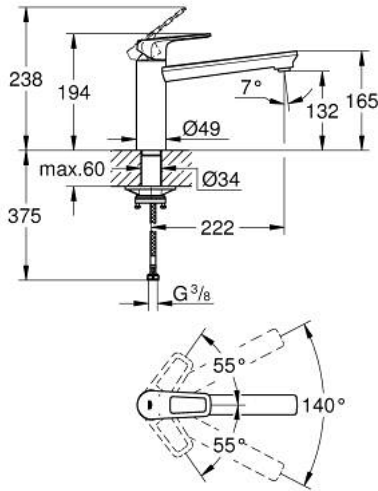

31 706 000 BAULOOP EINHAND-SPÜLTISCHBATTERIE, 1/2"

PRODUKTBESCHREIBUNG

- Farbe: chrom
- mittelhoher Auslauf
- Einlochmontage
- GROHE Long-Life Oberfläche
- GROHE Long-Life 35 mm Keramikkartusche
- getrennte innenliegende Wasserwege - kein Kontakt mit Blei oder Nickel innerhalb der Armatur
- schwenkbarer Rohauslauf
- Schwenkbereich 140°
- Mousseur mit Münzschlitz für werkzeugfreien Austausch
- flexible Anschlussschläuche
- Befestigungsset aus Metall
- Maximaler Durchfluss (bei 3 bar): 11 l/min

31 706 000 BAULOOP EINHAND-SPÜLTISCHBATTERIE, 1/2"

ERSATZTEILE, Juni 2020 – jetzt

- 1: Kartusche (Bestell-Nr. 46374000)
- 2: Strahlregler (Bestell-Nr. 48264000)
- 3: Befestigungsset (Bestell-Nr. 48477000)
- 4: Schaftbefestigung (Bestell-Nr. 48384000)*
- 5: Steckschlüssel (Bestell-Nr. 19332000)*