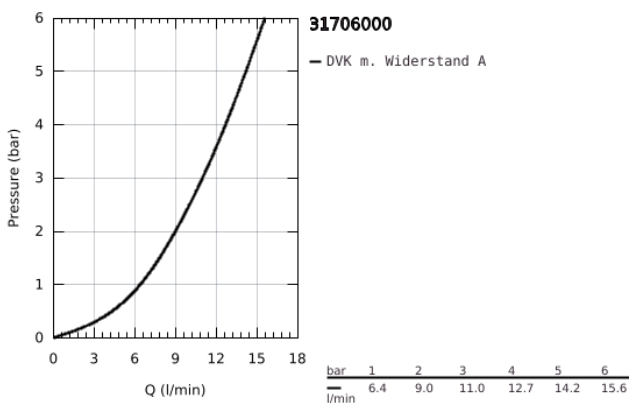

31 706 000 BAULOOP EINHAND-SPÜLTISCHBATTERIE, 1/2"

PRODUKTBESCHREIBUNG

- Farbe: chrom
- mittelhoher Auslauf
- Einlochmontage
- GROHE Long-Life Oberfläche
- GROHE Long-Life 35 mm Keramikkartusche
- getrennte innenliegende Wasserwege - kein Kontakt mit Blei oder Nickel innerhalb der Armatur
- schwenkbarer Rohauslauf
- Schwenkbereich 140°
- Mousseur mit Münzschlitz für werkzeugfreien Austausch
- flexible Anschlussschläuche
- Befestigungsset aus Metall
- Maximaler Durchfluss (bei 3 bar): 11 l/min

31 706 000 BAULOOP EINHAND-SPÜLTISCHBATTERIE, 1/2"

ERSATZTEILE, Juni 2020 – jetzt

- 1: Kartusche (Bestell-Nr. 46374000)
- 2: Strahlregler (Bestell-Nr. 48264000)
- 3: Befestigungsset (Bestell-Nr. 48477000)
- 4: Schaftbefestigung (Bestell-Nr. 48384000)*
- 5: Steckschlüssel (Bestell-Nr. 19332000)*