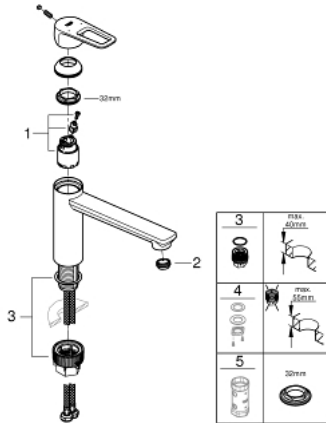

31 706 000 BAULOOP EINHAND-SPÜLTISCHBATTERIE, 1/2"

PRODUKTBESCHREIBUNG

- Farbe: chrom
- mittelhoher Auslauf
- Einlochmontage
- GROHE Long-Life Oberfläche
- GROHE Long-Life 35 mm Keramikkartusche
- getrennte innenliegende Wasserwege - kein Kontakt mit Blei oder Nickel innerhalb der Armatur
- schwenkbarer Rohauslauf
- Schwenkbereich 140°
- Mousseur mit Münzschlitz für werkzeugfreien Austausch
- flexible Anschlussschläuche
- Befestigungsset aus Metall
- Maximaler Durchfluss (bei 3 bar): 11 l/min

31 706 000 BAULOOP EINHAND-SPÜLTISCHBATTERIE, 1/2"

ERSATZTEILE, Juni 2020 – jetzt

- 1: Kartusche (Bestell-Nr. 46374000)
- 2: Strahlregler (Bestell-Nr. 48264000)
- 3: Befestigungsset (Bestell-Nr. 48477000)
- 4: Schaftbefestigung (Bestell-Nr. 48384000)*
- 5: Steckschlüssel (Bestell-Nr. 19332000)*